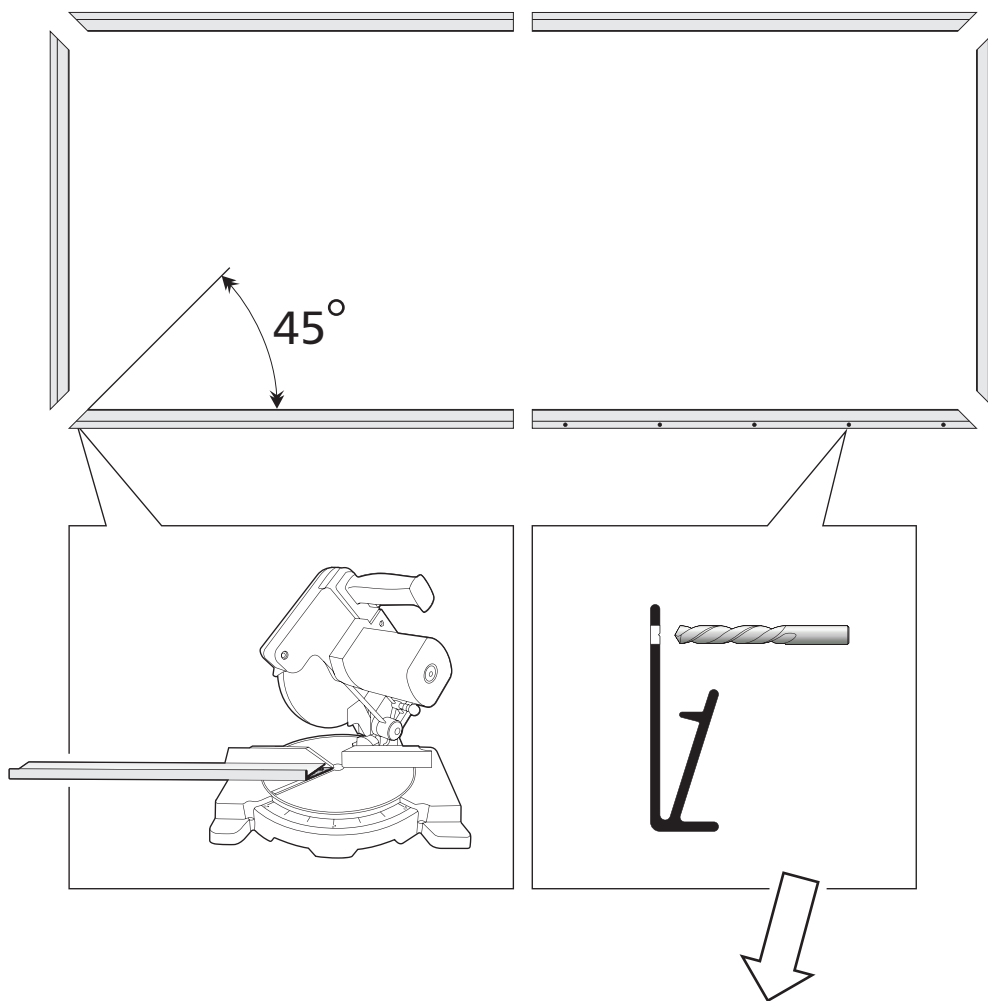

BLISY

MONTAGEHANDLEIDING

PATENTED BY

Eenvoudig & Betaalbaar

Bespaar tijd en geld op montage. Met de speciale spansleutel is het opspannen en wisselen van doeken eenvoudig. Met het slimme ontwerp van het Blisy frame zijn de transportkosten tot een minimum beperkt. Een groot frame is als een klein pakket te vervoeren.

Plaats de schuifhaak om de circa 1,5 mtr op het profiel aan de bovenzijde. Dit kan maar slechts op 1 manier.

U kunt nu eenvoudig het doek naar de gewenste plaats schuiven. Hierdoor wordt het plaatsen van de veren, en het opspannen van het doek een stuk eenvoudiger.