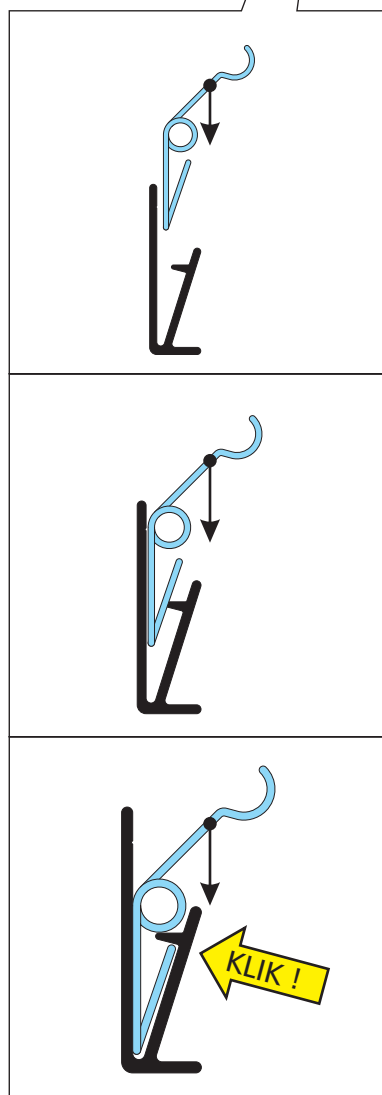

BLISY

MONTAGEHANDLEIDING

PATENTED BY

Eenvoudig & Betaalbaar

Bespaar tijd en geld op montage. Met de speciale spansleutel is het opspannen en wisselen van doeken eenvoudig. Met het slimme ontwerp van het Blisy frame zijn de transportkosten tot een minimum beperkt. Een groot frame is als een klein pakket te vervoeren.

Patented by

Korte Hei 4 • 4714 RD • Sprundel

Tel 0031- (0)165 820 260

www.blisy.nl • www.smart-sign.nl

Blisy schuifhaak

U ontvangt bij uw bestelling van een groot Blisy frame een speciaal hulpstuk om het opspannen van het doek te vergemakkelijken. De Blisy schuifhaak.

Plaats de schuifhaak om de circa 1,5 mtr op het profiel aan de bovenzijde. Dit kan maar slechts op 1 manier.

U kunt nu eenvoudig het doek naar de gewenste plaats schuiven. Hierdoor wordt het plaatsen van de veren, en het opspannen van het doek een stuk eenvoudiger.