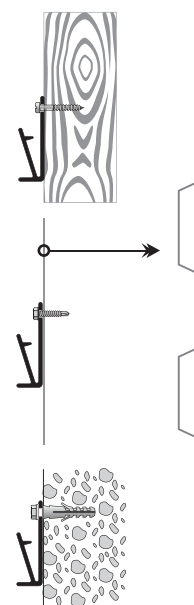

BLISY

MONTAGEHANDLEIDING

PATENTED BY

Eenvoudig & Betaalbaar

Bespaar tijd en geld op montage. Met de speciale spansleutel is het opspannen en wisselen van doeken eenvoudig. Met het slimme ontwerp van het Blisy frame zijn de transportkosten tot een minimum beperkt. Een groot frame is als een klein pakket te vervoeren.

Patented by

Korte Hei 4 • 4714 RD • Sprundel

Tel 0031- (0)165 820 260

www.blisy.nl • www.smart-sign.nl

Blisy schuifhaak

U ontvangt bij uw bestelling van een groot Blisy frame een speciaal hulpstuk om het opspannen van het doek te vergemakkelijken. De Blisy schuifhaak.

Plaats de schuifhaak om de circa 1,5 mtr op het profiel aan de bovenzijde. Dit kan maar slechts op 1 manier.

U kunt nu eenvoudig het doek naar de gewenste plaats schuiven. Hierdoor wordt het plaatsen van de veren, en het opspannen van het doek een stuk eenvoudiger.

Wanneer de rest van de veren gespannen zijn, kunnen de schuifhaken eruit worden gehaald en deze vervangen worden voor de Blisy veren.