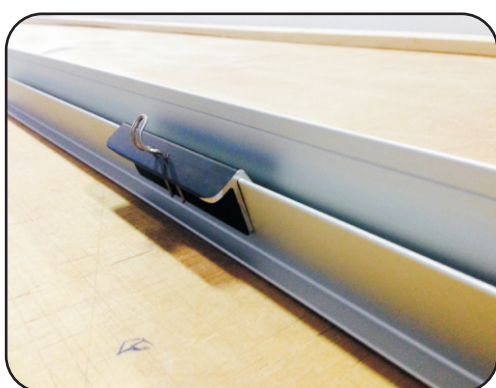

BLISY

MONTAGEHANDLEIDING

PATENTED BY

Eenvoudig & Betaalbaar

Bespaar tijd en geld op montage. Met de speciale spansleutel is het opspannen en wisselen van doeken eenvoudig. Met het slimme ontwerp van het Blisy frame zijn de transportkosten tot een minimum beperkt. Een groot frame is als een klein pakket te vervoeren.

Plaats de schuifhaak om de circa 1,5 mtr op het profiel aan de bovenzijde. Dit kan maar slechts op 1 manier.

U kunt nu eenvoudig het doek naar de gewenste plaats schuiven. Hierdoor wordt het plaatsen van de veren, en het opspannen van het doek een stuk eenvoudiger.