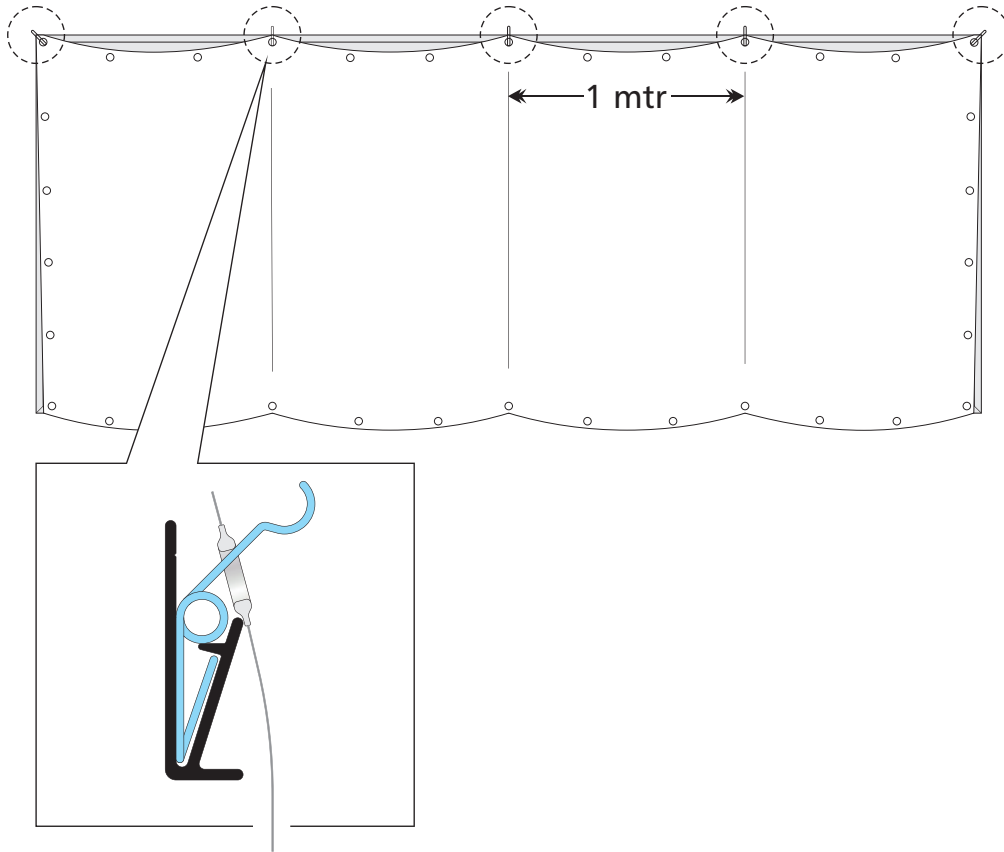

BLISY

MONTAGEHANDLEIDING

PATENTED BY

Eenvoudig & Betaalbaar

Bespaar tijd en geld op montage. Met de speciale spansleutel is het opspannen en wisselen van doeken eenvoudig. Met het slimme ontwerp van het Blisy frame zijn de transportkosten tot een minimum beperkt. Een groot frame is als een klein pakket te vervoeren.

Patented by

Korte Hei 4 • 4714 RD • Sprundel

Tel 0031- (0)165 820 260

www.blisy.nl • www.smart-sign.nl

Blisy schuifhaak

U ontvangt bij uw bestelling van een groot Blisy frame een speciaal hulpstuk om het opspannen van het doek te vergemakkelijken. De Blisy schuifhaak.

Plaats de schuifhaak om de circa 1,5 mtr op het profiel aan de bovenzijde. Dit kan maar slechts op 1 manier.

U kunt nu eenvoudig het doek naar de gewenste plaats schuiven. Hierdoor wordt het plaatsen van de veren, en het opspannen van het doek een stuk eenvoudiger.