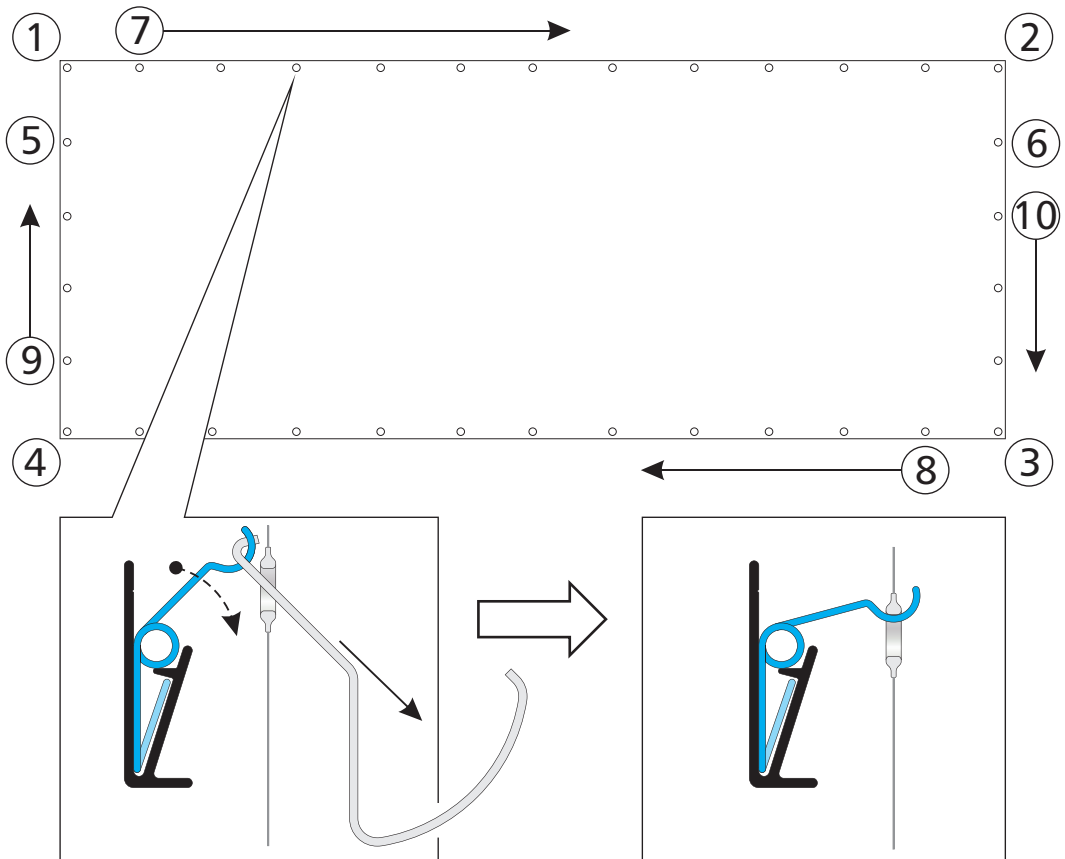

BLISY

MONTAGEHANDLEIDING

PATENTED BY

Eenvoudig & Betaalbaar

Bespaar tijd en geld op montage. Met de speciale spansleutel is het opspannen en wisselen van doeken eenvoudig. Met het slimme ontwerp van het Blisy frame zijn de transportkosten tot een minimum beperkt. Een groot frame is als een klein pakket te vervoeren.

Plaats de schuifhaak om de circa 1,5 mtr op het profiel aan de bovenzijde. Dit kan maar slechts op 1 manier.

U kunt nu eenvoudig het doek naar de gewenste plaats schuiven. Hierdoor wordt het plaatsen van de veren, en het opspannen van het doek een stuk eenvoudiger.