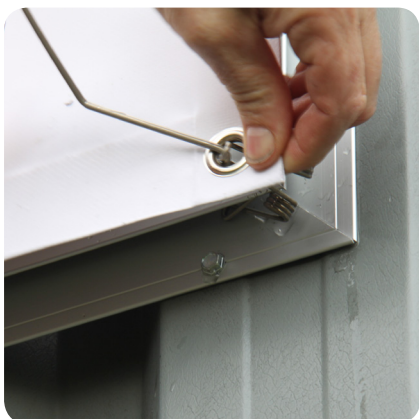

BLISY

MONTAGEHANDLEIDING

PATENTED BY

Eenvoudig & Betaalbaar

Bespaar tijd en geld op montage. Met de speciale spansleutel is het opspannen en wisselen van doeken eenvoudig. Met het slimme ontwerp van het Blisy frame zijn de transportkosten tot een minimum beperkt. Een groot frame is als een klein pakket te vervoeren.

Patented by

Korte Hei 4 • 4714 RD • Sprundel

Tel 0031- (0)165 820 260

www.blisy.nl • www.smart-sign.nl

Blisy schuifhaak

U ontvangt bij uw bestelling van een groot Blisy frame een speciaal hulpstuk om het opspannen van het doek te vergemakkelijken. De Blisy schuifhaak.

Plaats de schuifhaak om de circa 1,5 mtr op het profiel aan de bovenzijde. Dit kan maar slechts op 1 manier.

U kunt nu eenvoudig het doek naar de gewenste plaats schuiven. Hierdoor wordt het plaatsen van de veren, en het opspannen van het doek een stuk eenvoudiger.

Wanneer de rest van de veren gespannen zijn, kunnen de schuifhaken eruit worden gehaald en deze vervangen worden voor de Blisy veren.