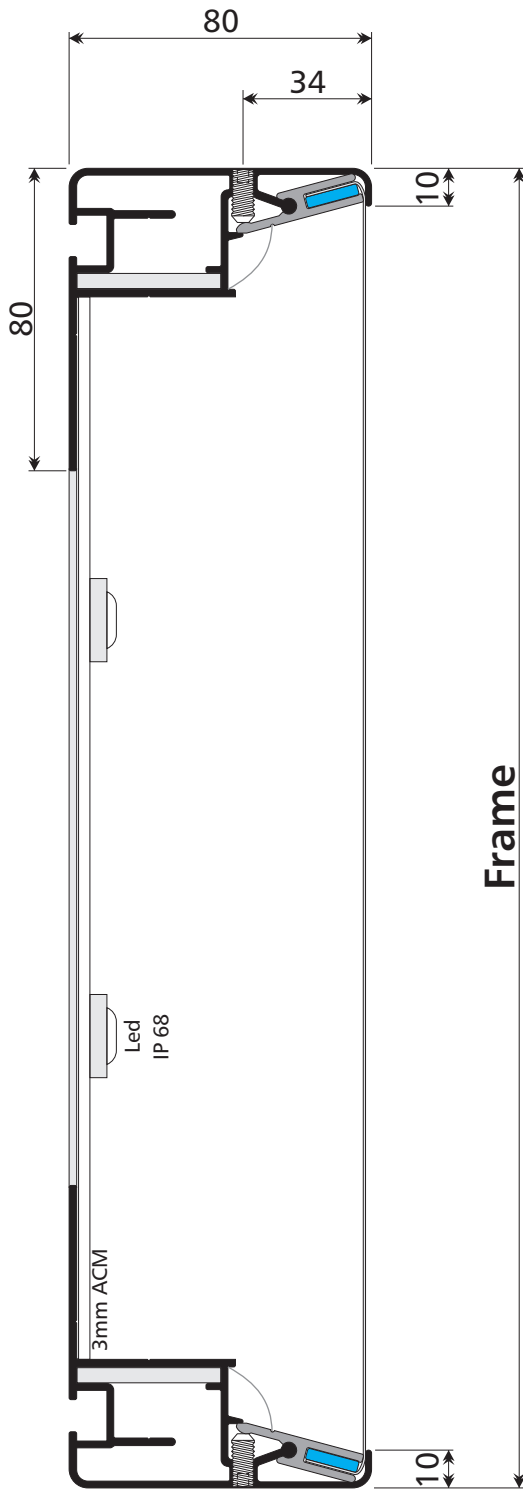

X-TENS[®] 80

Schoon snijmaat doek = Frame + 10

Doekspecificatie Tolerantie doek: + 3mm - 3mm

PVC pees
14x3mm

Verlicht: Backlit doek
Onverlicht: Frontlit doek

PATEND PENDING